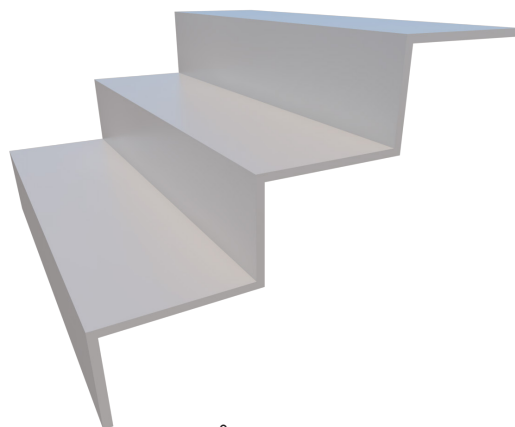

Stålpladetrin